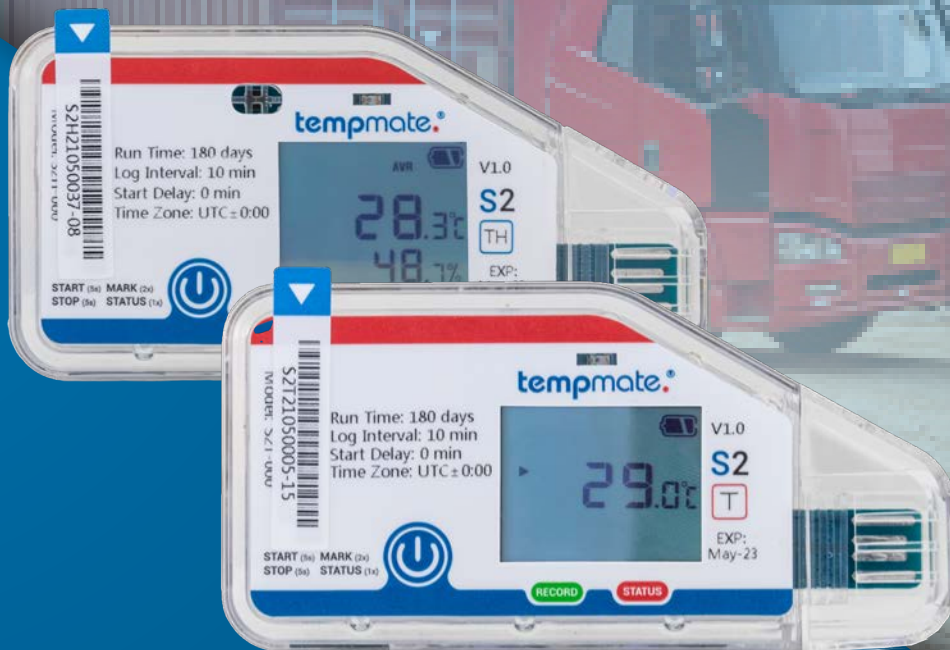

tempmate.[®]

tempmate.[®]-S2

Die tempmate.®-S2 Modelle

T

TH

Einweg

Temperatur

Rel. Luftfeuchtigkeit

LCD

Technische Daten tempmate®-S2 **T**

Aufnahme-Optionen	Einweg
Maße [mm]	93 x 47 x 8 mm
Gewicht [g]	30g
Gehäuse	Ecofriendly Hardcase
Batterie	CR2450 lithium metal button cell battery
Schnittstelle	USB 2.0, A-Type (integriert)
Display	Multifunktions LCD
Schutzklasse	IP65
Haltbarkeit	24 Monate
Temperaturbereich	-30 °C bis 70 °C
Temperatur Genauigkeit	±0.3°C (-20 bis 40°C) ±0.5 (andere)
Temperatur Auflösung	0.1 °C
Luftfeuchtigkeitsbereich	n/a
Luftfeuchtigkeit Genauigkeit	n/a
Auflösung Luftfeuchtigkeit	n/a
Lichtsensor	Ja
Datenspeicherkapazität	32,000 Messpunkte (T)
Laufzeit (Messintervall)	Bis zu 180 Tage (10 min.) = Standard Modell Andere Modelle auf Anfrage
Datenexport	PDF & CSV
Alarm Konfiguration	Bis zu 5 Punkte konfigurierbar, einzel oder kumulativ
Start	Knopfdruck
Stop	Knopfdruck oder per Software

Technische Daten tempmate®-S2 **TH**

Aufnahme-Optionen	Einweg
Maße [mm]	93 x 47 x 8 mm
Gewicht [g]	30g
Gehäuse	Ecofriendly Hardcase
Batterie	CR2450 lithium metal button cell battery
Schnittstelle	USB 2.0, A-Type (integriert)
Display	Multifunktions LCD
Schutzklasse	IP52
Haltbarkeit	24 Monate
Temperaturbereich	-30 °C to 70 °C
Temperatur Genauigkeit	±0.3°C (-20 bis 40°C) ±0.5 (andere)
Temperatur Auflösung	0.1 °C
Luftfeuchtigkeitsbereich	0 - 100 %rH
Luftfeuchtigkeit Genauigkeit	±3%rH (20 bis 80%rH) ±5% (andere, bei 25°C)
Auflösung Luftfeuchtigkeit	0.1 %rH
Lichtsensor	Ja
Datenspeicherkapazität	32,000 Messpunkte (T/rH)
Laufzeit (Messintervall)	Bis zu 180 Tage (10 min.) = Standard Modell Andere Modelle auf Anfrage
Datenexport	PDF & CSV
Alarm Konfiguration	Bis zu 5 Punkte für Temperatur und 2 Punkte Luftfeuchtigkeit konfigurierbar, einzel oder kumulativ
Start	Knopfdruck
Stop	Knopfdruck oder per Software