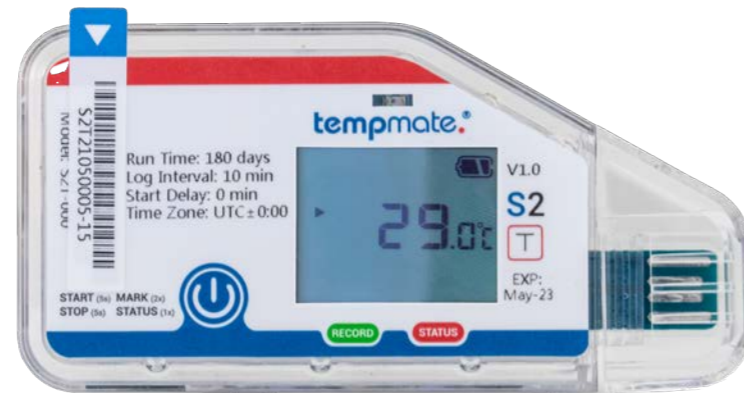

tempmate.[®]

tempmate.[®]-S2

Die tempmate.®-S2 Modelle

T

TH

Einweg

Temperatur

Rel. Luftfeuchtigkeit

LCD

Technische Daten tempmate®-S2 **T**

Aufnahme-Optionen	Einweg
Maße [mm]	93 x 47 x 8 mm
Gewicht [g]	30g
Gehäuse	Ecofriendly Hardcase
Batterie	CR2450 lithium metal button cell battery
Schnittstelle	USB 2.0, A-Type (integriert)
Display	Multifunktions LCD
Schutzklasse	IP65
Haltbarkeit	24 Monate
Temperaturbereich	-30 °C bis 70 °C
Temperatur Genauigkeit	±0.3°C (-20 bis 40°C) ±0.5 (andere)
Temperatur Auflösung	0.1 °C
Luftfeuchtigkeitsbereich	n/a
Luftfeuchtigkeit Genauigkeit	n/a
Auflösung Luftfeuchtigkeit	n/a
Lichtsensor	Ja
Datenspeicherkapazität	32,000 Messpunkte (T)
Laufzeit (Messintervall)	Bis zu 180 Tage (10 min.) = Standard Modell Andere Modelle auf Anfrage
Datenexport	PDF & CSV
Alarm Konfiguration	Bis zu 5 Punkte konfigurierbar, einzel oder kumulativ
Start	Knopfdruck
Stop	Knopfdruck oder per Software

Technische Daten tempmate®-S2 **TH**

Aufnahme-Optionen	Einweg
Maße [mm]	93 x 47 x 8 mm
Gewicht [g]	30g
Gehäuse	Ecofriendly Hardcase
Batterie	CR2450 lithium metal button cell battery
Schnittstelle	USB 2.0, A-Type (integriert)
Display	Multifunktions LCD
Schutzklasse	IP52
Haltbarkeit	24 Monate
Temperaturbereich	-30 °C to 70 °C
Temperatur Genauigkeit	±0.3°C (-20 bis 40°C) ±0.5 (andere)
Temperatur Auflösung	0.1 °C
Luftfeuchtigkeitsbereich	0 - 100 %rH
Luftfeuchtigkeit Genauigkeit	±3%rH (20 bis 80%rH) ±5% (andere, bei 25°C)
Auflösung Luftfeuchtigkeit	0.1 %rH
Lichtsensor	Ja
Datenspeicherkapazität	32,000 Messpunkte (T/rH)
Laufzeit (Messintervall)	Bis zu 180 Tage (10 min.) = Standard Modell Andere Modelle auf Anfrage
Datenexport	PDF & CSV
Alarm Konfiguration	Bis zu 5 Punkte für Temperatur und 2 Punkte Luftfeuchtigkeit konfigurierbar, einzel oder kumulativ
Start	Knopfdruck
Stop	Knopfdruck oder per Software